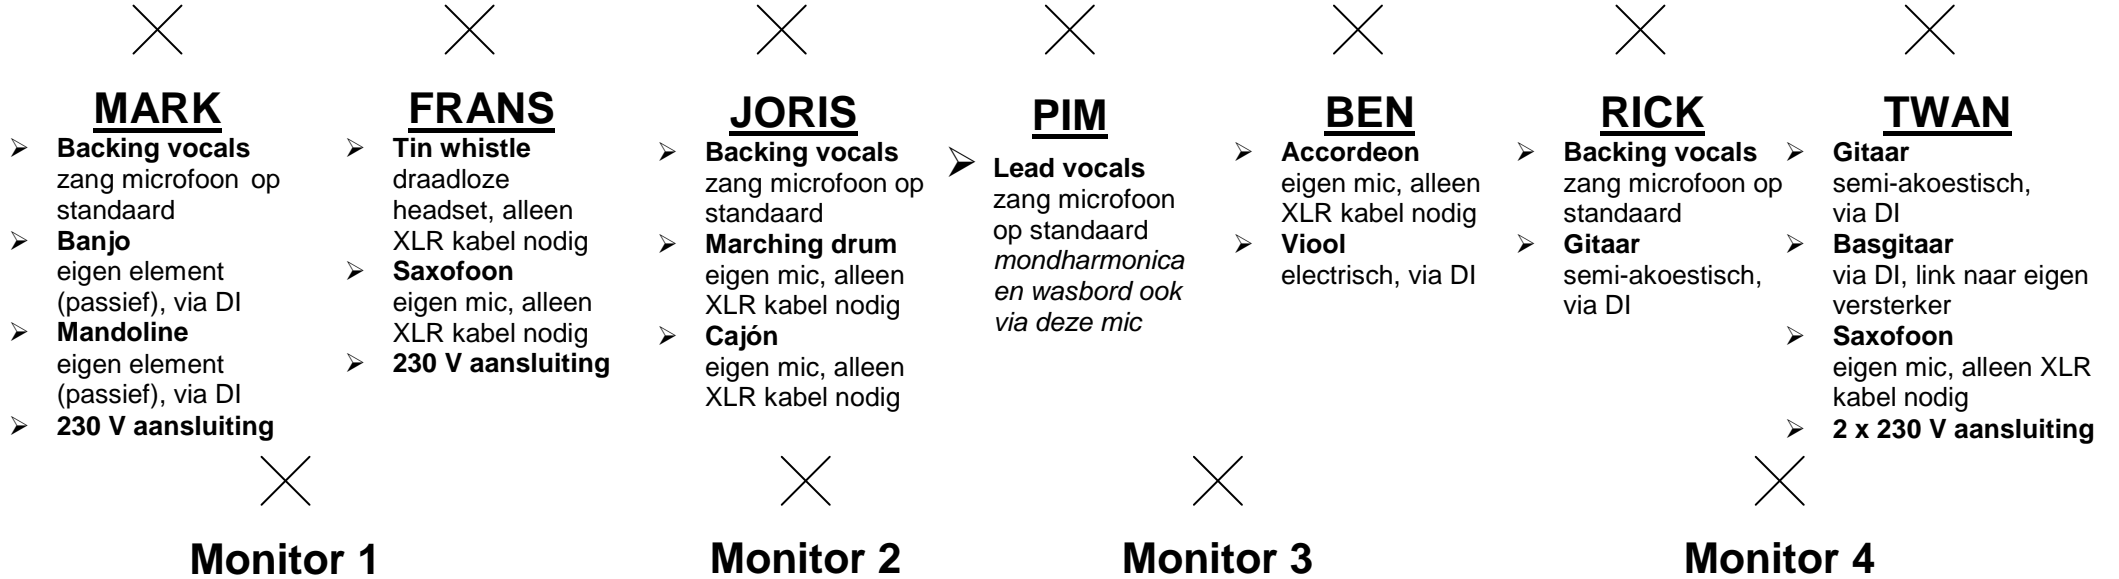

Rider FOLKAHOLICS

Eventuele vragen: 0 (031) 6 30 06 11 34

Publiek

Kan.	Wat?	Via	Kan.	Wat?	Via	Kan.	Wat?	Via	Kan.	Wat?	Via
1	Backing Vocals "Mark"	Zang mic	5	Banjo	DI	9	Marching drum	Eigen mic	13	Gitaar "Rick"	DI
2	Backing Vocals "Joris"	Zang mic	6	Mandoline	DI	10	Cajón	Eigen mic	14	Gitaar "Twan"	DI
3	Lead Vocals "Pim"	Zang mic	7	Tin Whistle	Eigen headset	11	Accordeon	Eigen mic	15	Basgitaar	DI
4	Backing Vocals "Rick"	Zang mic	8	Saxofoon "Frans"	Eigen mic	12	Viool	DI	16	Saxofoon "Twan"	Eigen mic